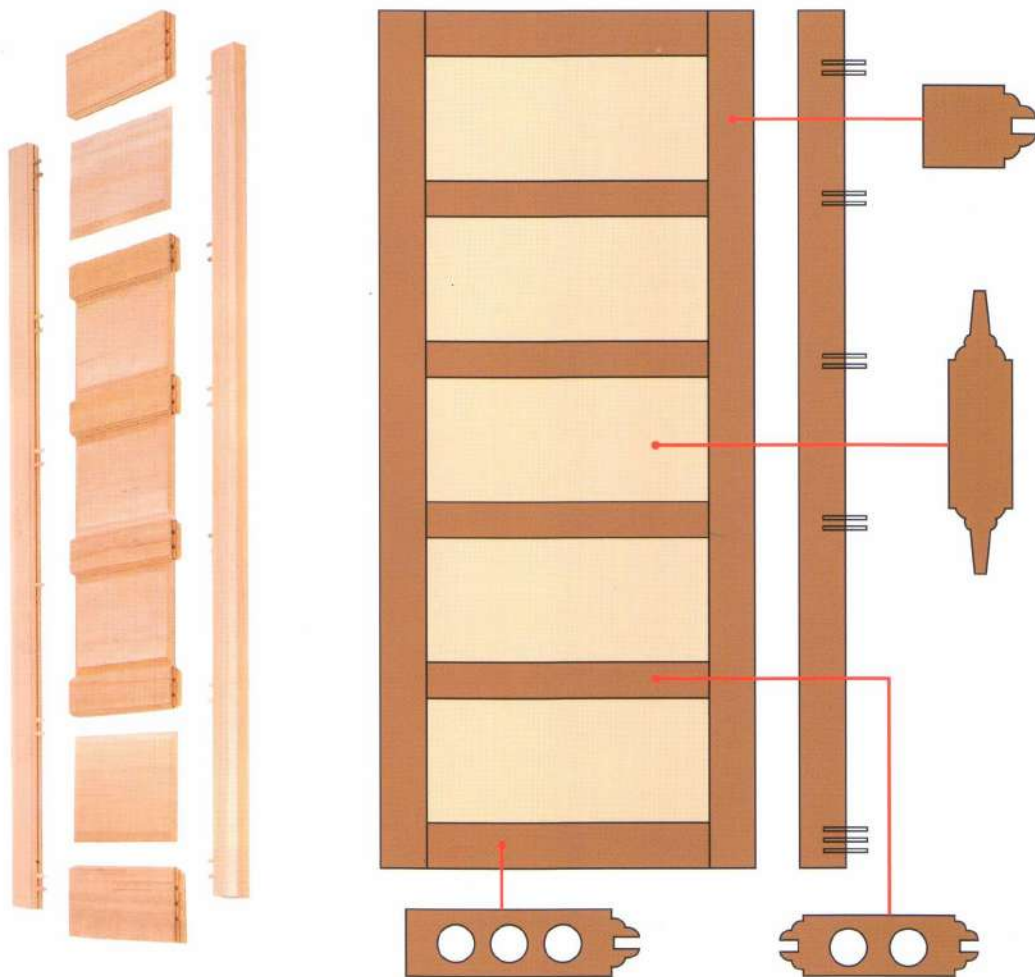

D.O.O.R QUALITY 實木門

產品目次表

Contents

門 框

門框	01
木門用塑框 \ 鋁框系列	02

穀倉門

穀倉門系列	03
-------	----

人造門

人造木門電腦雕刻企口門	04
-------------	----

實木門

實木溝槽門系列	09
房間門系列	10
門中門系列	18
玻璃門系列	19
浴廁門系列	22

BEST DOOR

實木系列

實木門結構圖

本目錄產品色樣僅供參考、顏色皆以實品為準

樹種：緬甸柚木、越檜、柳白、柳安、南檜、鐵杉