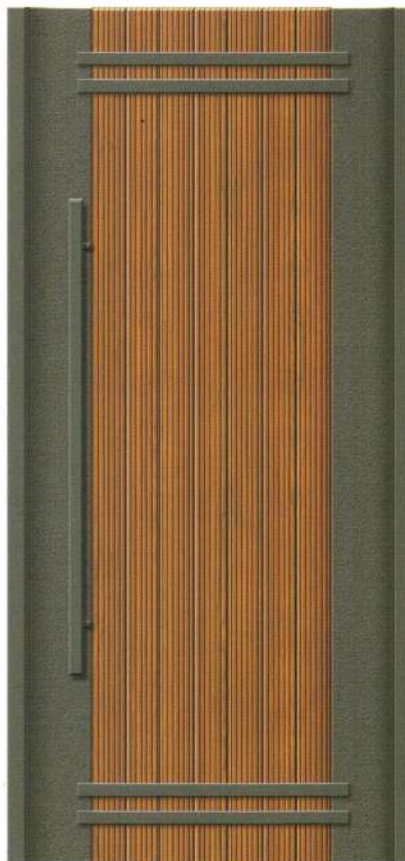

型號	F85 外側	絞鏈	旗型絞鏈
顏色	深灰砂紋 + 柚木木紋鋁板	門鎖	電鎖
		材質	SECC