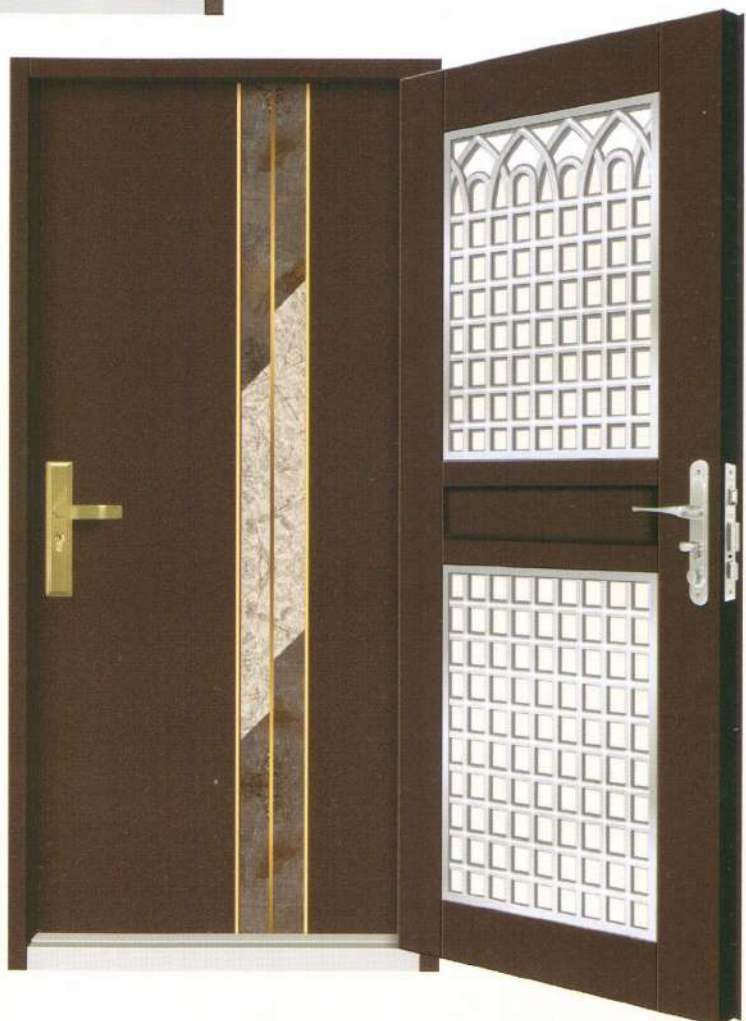

彩映

創造獨一無二、自然和諧的生活空間

ENTRANCE DOOR

玄|關|門

門框 / SECC 咖啡砂銀烤漆 無下支

內玄關門	型號	YS-P18
	品名	
	絞鏈	天地絞鏈
	門鎖	連體鎖
	顏色	咖啡砂銀 + 直卡彩映

外玄關門	型號	
	品名	烤漆萬金如意 (空心管)
	絞鏈	防暴旗型絞鏈
	門鎖	連體鎖
	顏色	咖啡砂銀

門框 / SECC 紅銅砂烤漆 無下支