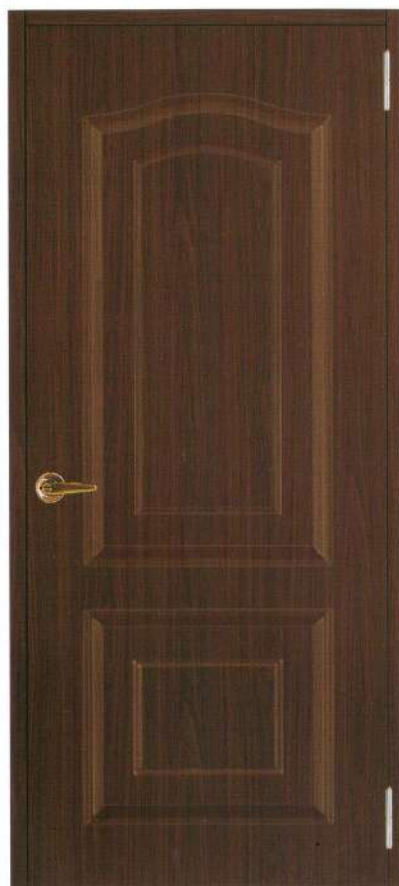

YS-F37 雙合 (胡桃木)