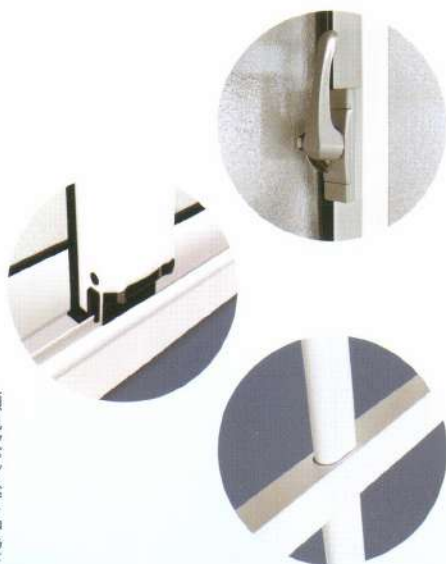

916 型土水用

鋁窗

ALUMINUM WINDOW

粉體塗裝：牙白色 / 純白色

整組鋁窗包含防盜鐵，內框入3m/m銀霞玻璃、紗窗，牙白色防盜鐵為鋁質花紋方管，玻璃可依顧客需求選擇搭配。

116 型鐵厝用

顏色款式以實品為主