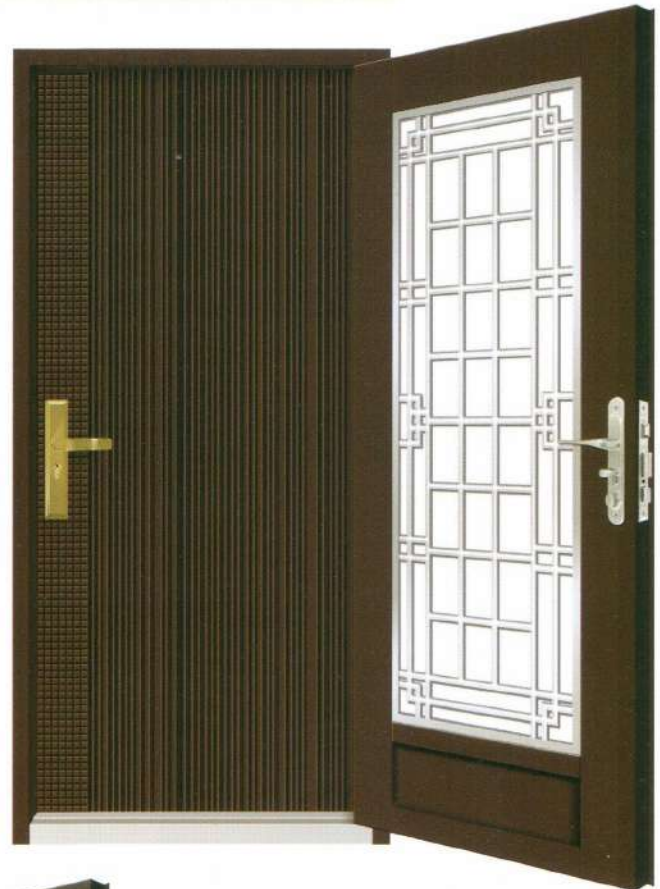

YS-F78	型號	品名	外玄關門	烤漆九品門花
流蘇	內玄關門	紋鏈	防暴旗型鉸鏈	
天地鉸鏈	門鎖	連體鎖		
連體鎖	顏色	紅銅砂		
紅銅砂