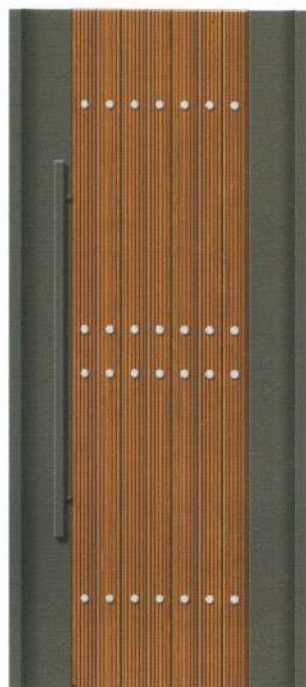

精緻與專業的製造技術
創造居家環境新感受

型號 YS-F86-1 外側
顏色 深灰砂紋 + 檜木木紋鋁板

型號 YS-F86-2 外側
顏色 深灰砂紋 + 檜木木紋鋁板

型號 YS-F86-3 外側
顏色 深灰砂紋 + 檜木木紋鋁板

型號 YS-F86-5 外側
顏色 深灰砂紋 + 檜木木紋鋁板

型號 YS-F86-1 外側
顏色 深灰砂紋 + 柚木木紋鋁板

型號 YS-F86-2 外側
顏色 深灰砂紋 + 柚木木紋鋁板