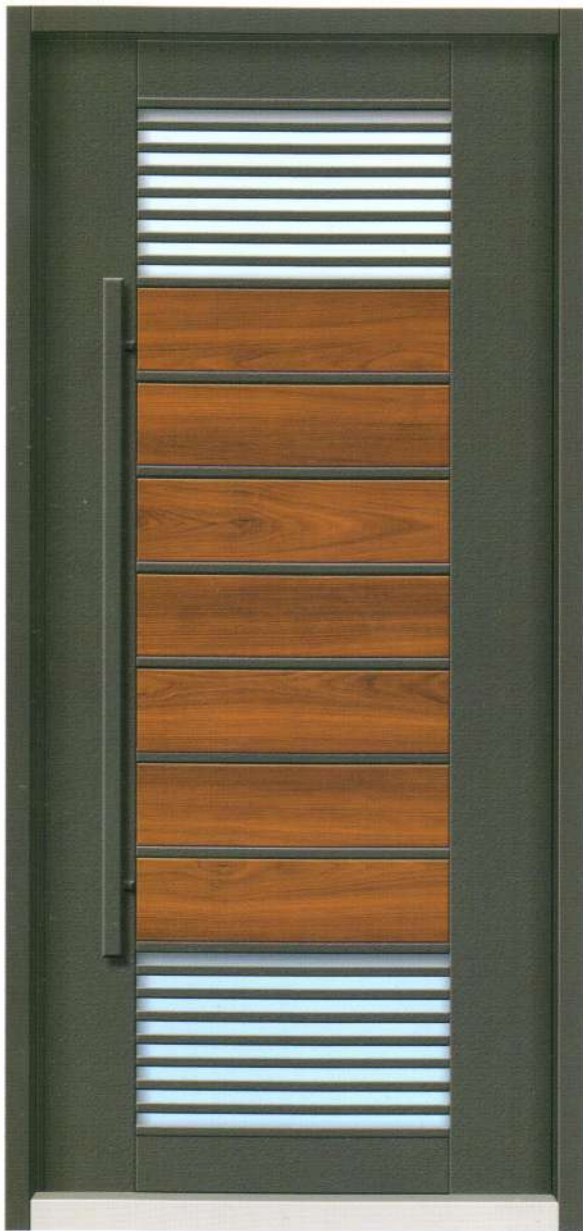

精緻與專業的製造技術
創造居家環境新感受

型號 F68-1
 顏色 深灰砂紋 + 木紋彩印
 鉸鏈 旗型鉸鏈
 門鎖 電鎖
 材質 SECC

型號 F66
 顏色 深灰砂紋
 鉸鏈 旗型鉸鏈
 門鎖 電鎖
 材質 SECC

Garage Door 車庫門 Art from living9

在現代風格中結合溫潤木紋質感
給你時尚木門新風格

型號 F70
 顏色 深灰砂紋 + 木紋板
 絞鏈 旗型絞鏈
 門鎖 電鎖
 材質 SECC