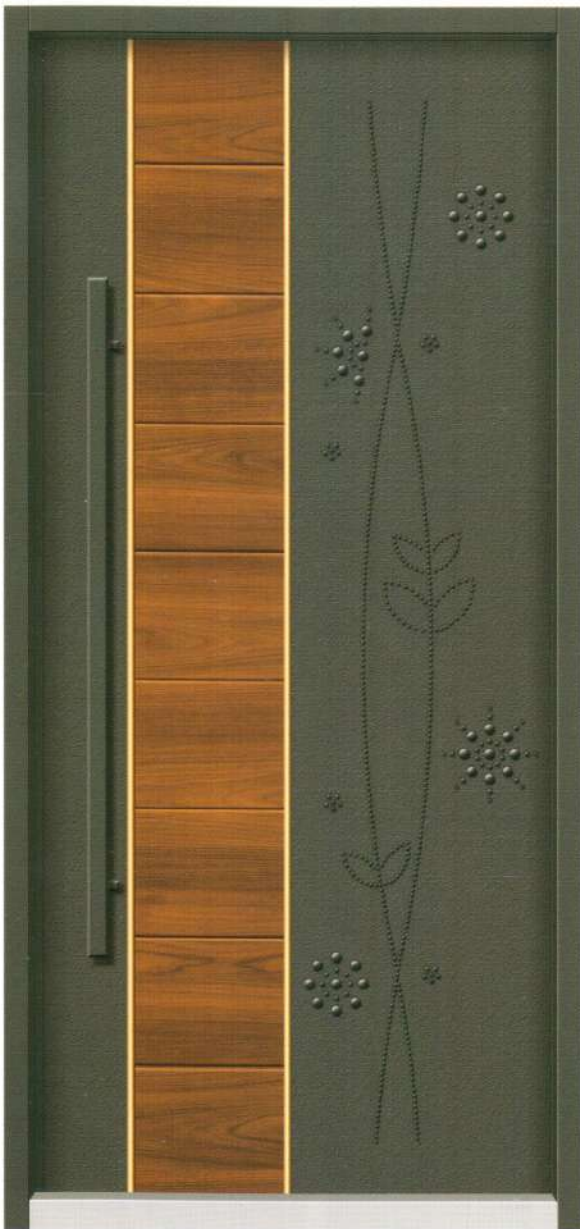

型號 YS-F86-3 外側
顏色 深灰砂紋 + 柚木木紋鋁板

型號 YS-F86-5 外側
顏色 深灰砂紋 + 柚木木紋鋁板

顏色款式以實品為主

Garage Door 車庫門 Art from living9

在現代風格中結合溫潤木紋質感
給你時尚木門新風格

型號 F87-2
 顏色 深灰砂紋 + 直卡彩映
 鉸鏈 旗型鉸鏈
 門鎖 電鎖
 材質 SECC

型號 F87-1
 顏色 深灰砂紋 + 直卡彩映
 鉸鏈 旗型鉸鏈
 門鎖 電鎖
 材質 SECC