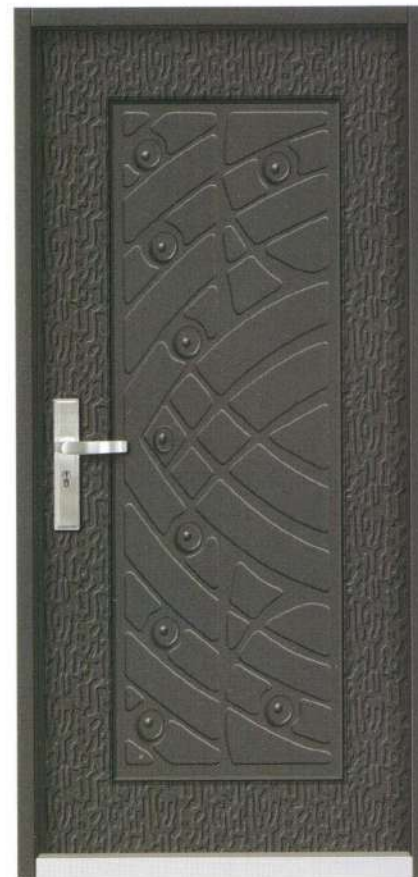

型號	YS-F41	品名	進取 (樹皮壓花)
鉸鏈	天地鉸鏈	顏色	深灰砂紋
門鎖	連體鎖	材質	SECC