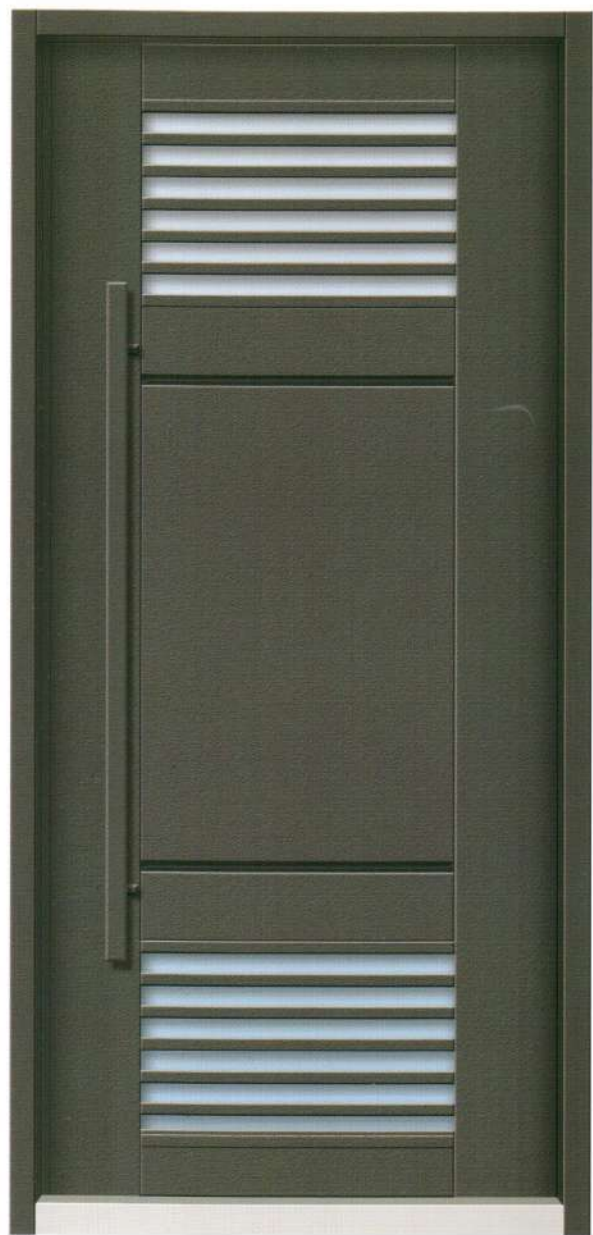

精緻與專業的製造技術
創造居家環境新感受

型號 F68-1
 顏色 深灰砂紋 + 木紋彩印
 鉸鏈 旗型鉸鏈
 門鎖 電鎖
 材質 SECC

型號 F66
 顏色 深灰砂紋
 鉸鏈 旗型鉸鏈
 門鎖 電鎖
 材質 SECC

Garage Door 車庫門 Art from living9

在現代風格中結合溫潤木紋質感
給你時尚木門新風格

型號 F70
 顏色 深灰砂紋 + 木紋板
 絞鏈 旗型絞鏈
 門鎖 電鎖
 材質 SECC