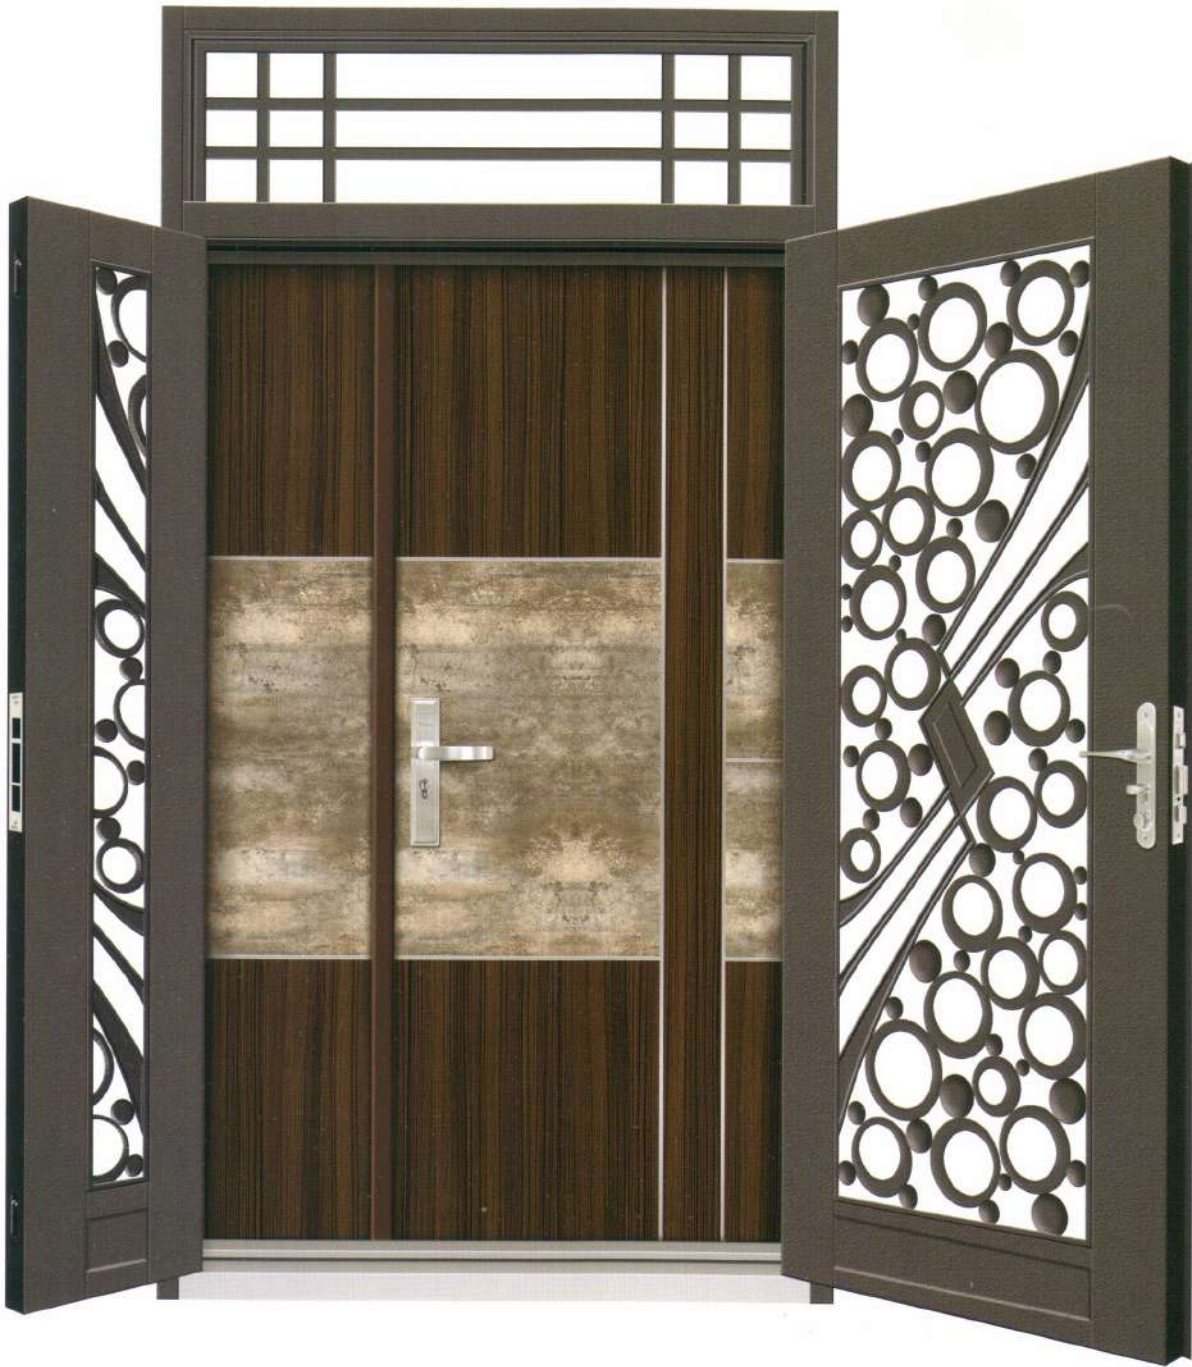

顏色款式以實品為主

創造獨一無二、自然和諧的生活空間
 ENTRANCE DOOR
彩映 玄關門

門框 / SECC 深灰砂紋烤漆 無下支 開天 / 雙十字

YS-P02	型號	內玄關門	品名	外玄關門	烤漆潛能門花 (實心鑄鋁)
天地鉸鏈	鉸鏈	連體鎖	門鎖	連體鎖	防暴旗型鉸鏈
全彩映	顏色				深灰砂紋

彩映 玄關門

ENTRANCE DOOR

Exquisite professional technology, creating a new feeling of architecture