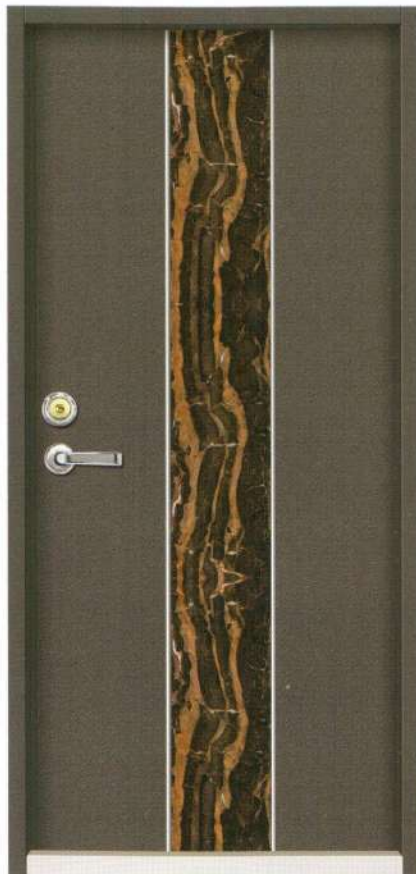

YS-P27 深灰砂紋 + 直卡彩映