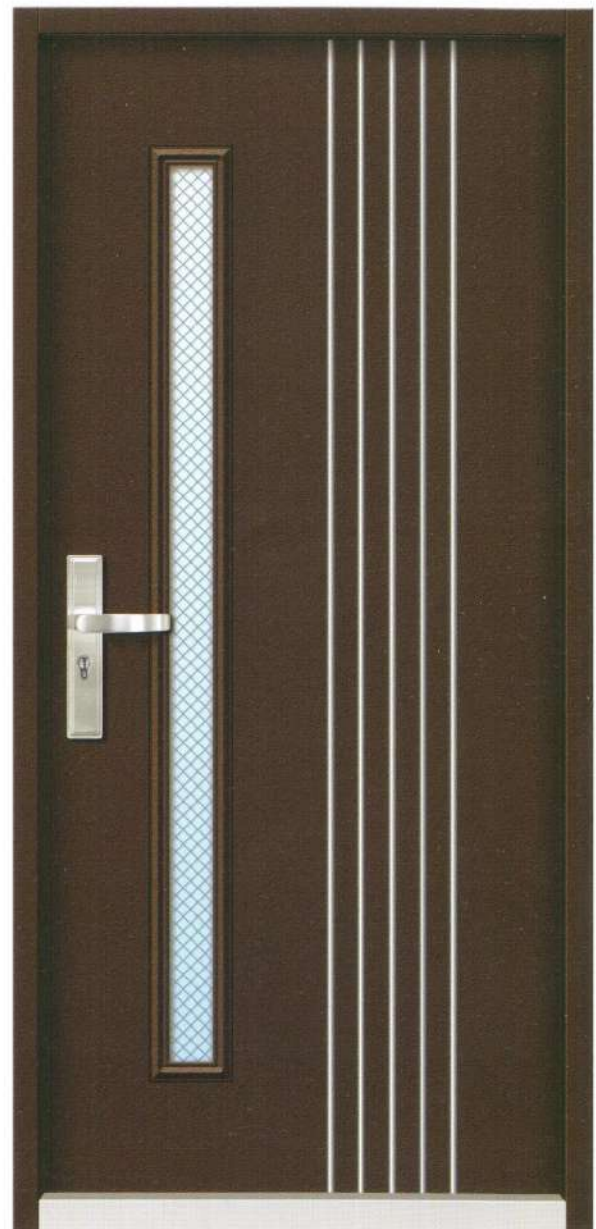

型號	YS-F51	品名	
鉸鏈	天地鉸鏈	顏色	紅銅砂
門鎖	連體鎖	材質	SECC