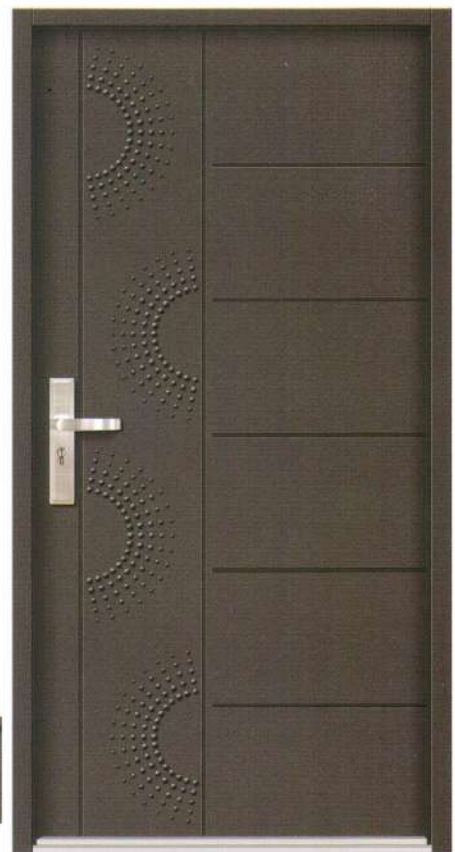

玄二關一門

Luxury Lifestyle
帶領大家進入理想居家夢想的入口

門扇寬度至少要 89 公分

顏色款式以實品為主

壓花特寫

型號	YS-F76	品名	爵士 (橫溝)
絞鏈	天地絞鏈	顏色	深灰砂紋
門鎖	連體鎖	材質	SECC

壓花特寫

型號	YS-F77	品名	光芒 (橫溝)
絞鏈	天地絞鏈	顏色	深灰砂紋
門鎖	連體鎖	材質	SECC