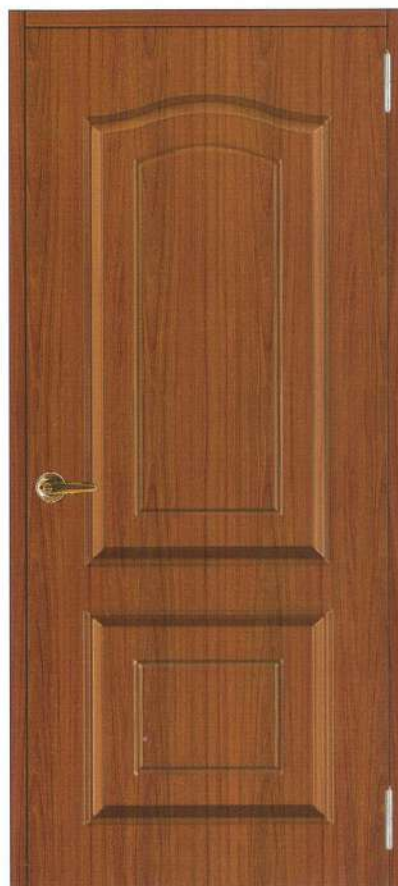

YS-F37 雙合 (柚木)