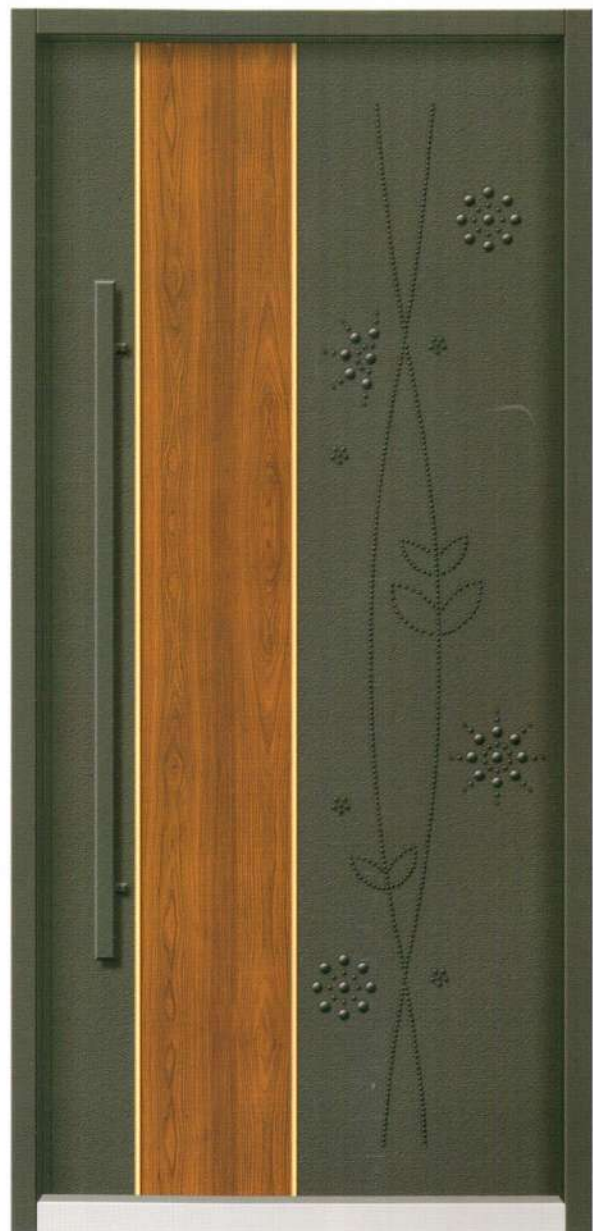

型號 YS-F86-3 外側
顏色 深灰砂紋 + 柚木木紋鋁板

型號 YS-F86-5 外側
顏色 深灰砂紋 + 柚木木紋鋁板

顏色款式以實品為主

Garage Door 車庫門 Art from living9

在現代風格中結合溫潤木紋質感
給你時尚木門新風格

型號 F87-2
 顏色 深灰砂紋 + 直卡彩映
 鉸鏈 旗型鉸鏈
 門鎖 電鎖
 材質 SECC

型號 F87-1
 顏色 深灰砂紋 + 直卡彩映
 鉸鏈 旗型鉸鏈
 門鎖 電鎖
 材質 SECC