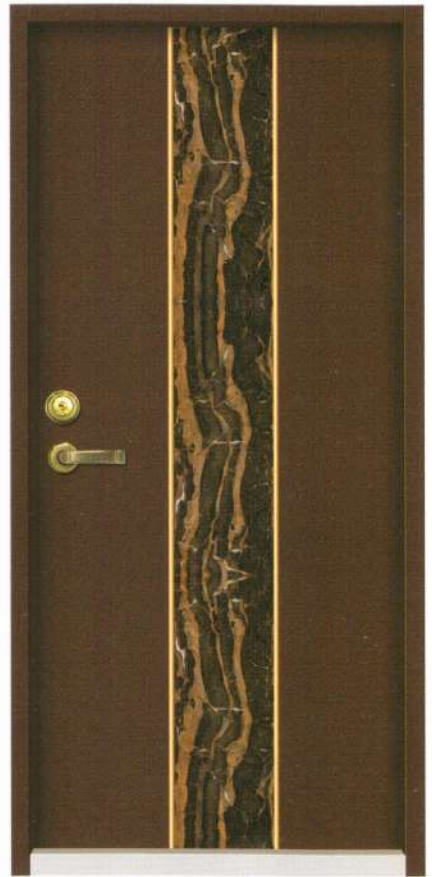

門框 / SECC 深灰砂紋烤漆 無下支

內玄關門	型號	YS-P20
	品名	
	絞鏈	天地絞鏈
	門鎖	連體鎖
	顏色	深灰砂紋 + 直卡彩映

門框 / SECC 紅銅砂烤漆 無下支

內玄關門	型號	YS-P21
	品名	
	絞鏈	天地絞鏈
	門鎖	連體鎖
	顏色	紅銅砂 + 直卡彩映

彩映玄關門

創造獨一無二、自然和諧的生活空間
ENTRANCE DOOR

YS-P22 紅銅砂 + 直卡彩映

YS-P23 紅銅砂 + 直卡彩映