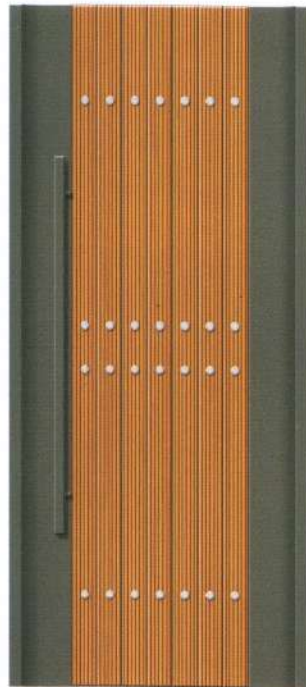

型號 YS-F86-2 外側
顏色 深灰砂紋 + 檜木木紋鋁板