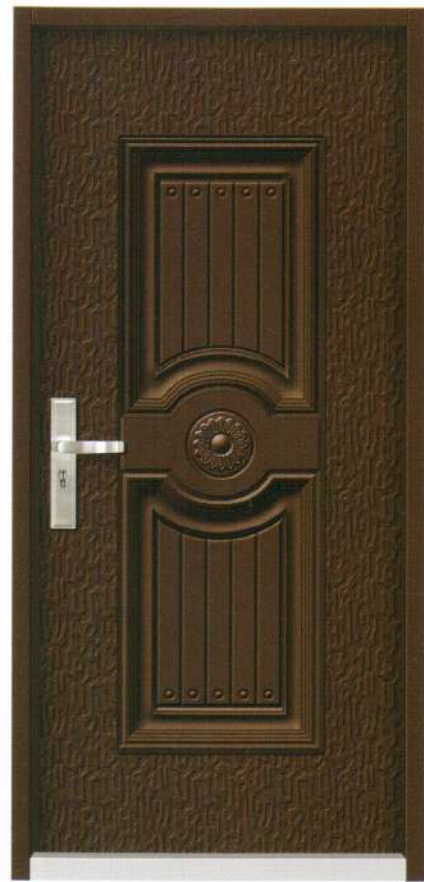

內玄關門	型號	YS-F62
	品名	三元及第 (樹皮壓花)
	紋鏈	天地絞鏈
	門鎖	連體鎖
外玄關門	顏色	咖啡砂銀
	型號	YS-F54
	品名	烤漆六格門花
	紋鏈	防暴旗型絞鏈
	門鎖	連體鎖
	顏色	咖啡砂銀

壓花 玄關門

Luxury Lifestyle 保障安全生活空間、滿足全方位的需求

型號	YS-F48	品名	新幹線 (樹皮壓花)
紋飾	天地紋飾	顏色	深灰砂紋
門鎖	連體鎖	材質	SECC