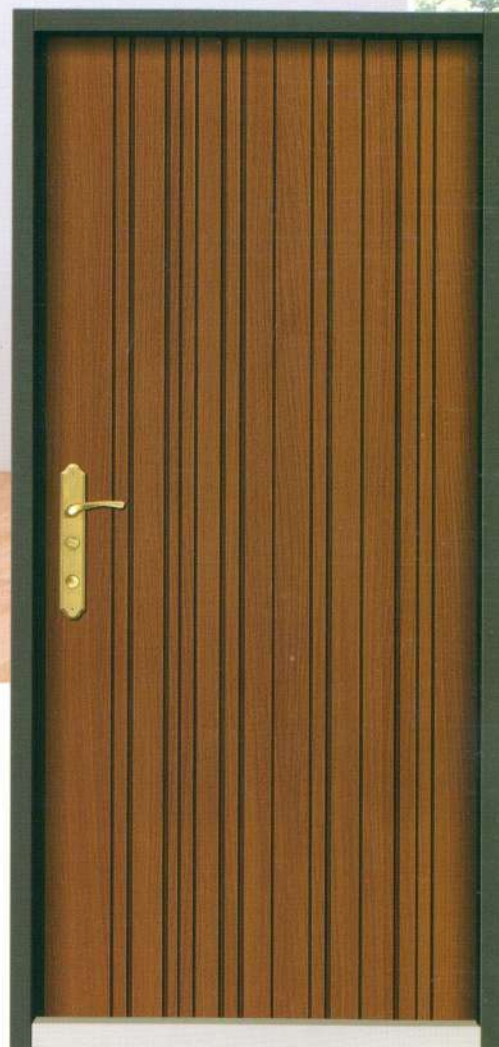

品名 木編瓦 (實木)
顏色 柚木色
鉸鏈 三向可調式重型鉸鏈
門鎖 636 長面板連體鎖

品名 流蘇 (實木)
型號 YS-F71
顏色 柚木色
鉸鏈 三向可調式重型鉸鏈
門鎖 636 長面板連體鎖

顏色款式以實品為主

鋼

木

玄關門

締造建築藝術之美、開啟優質生活品味

Beautify
home
living world