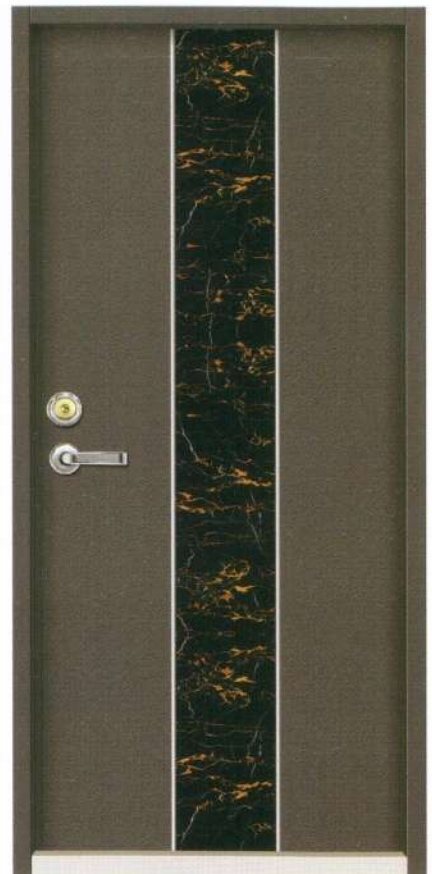

YS-P28 深灰砂紋 + 直卡彩映

顏色款式以實品為主