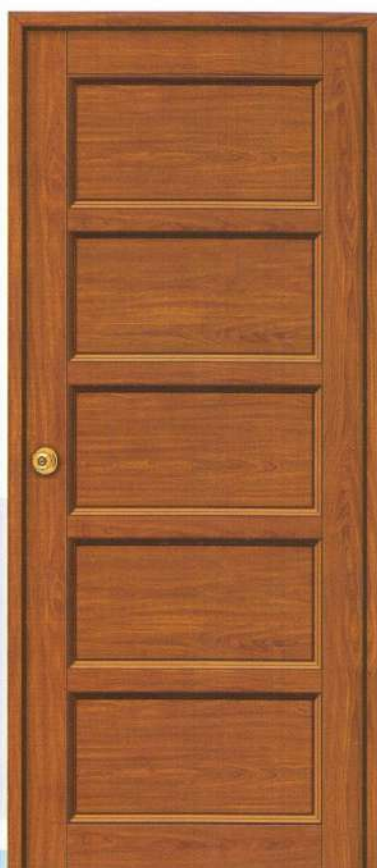

柚木 / 胡桃色

顏色款式以實品為主

WR-05

WR-05

WR-06

WR-06

WR-07

WR-07