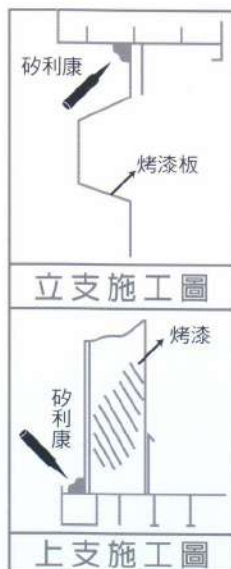

居家安全嚴選鋁窗
堅固耐用兼具通風、防盜
抗噪等功能，易清洗
易保養打造便利的居家生活

900 型土水用

防盜鋁窗

ALUMINUM WINDOW

粉體塗裝：牙白色 / 純白色

整組鋁窗包含防盜鐵，內框入 3m/m 銀霞玻璃、紗窗，牙白色防盜鐵為鋁質花紋方管，玻璃可依顧客需求選擇搭配。

105 型鐵厝用

The good design comes from the simple idea