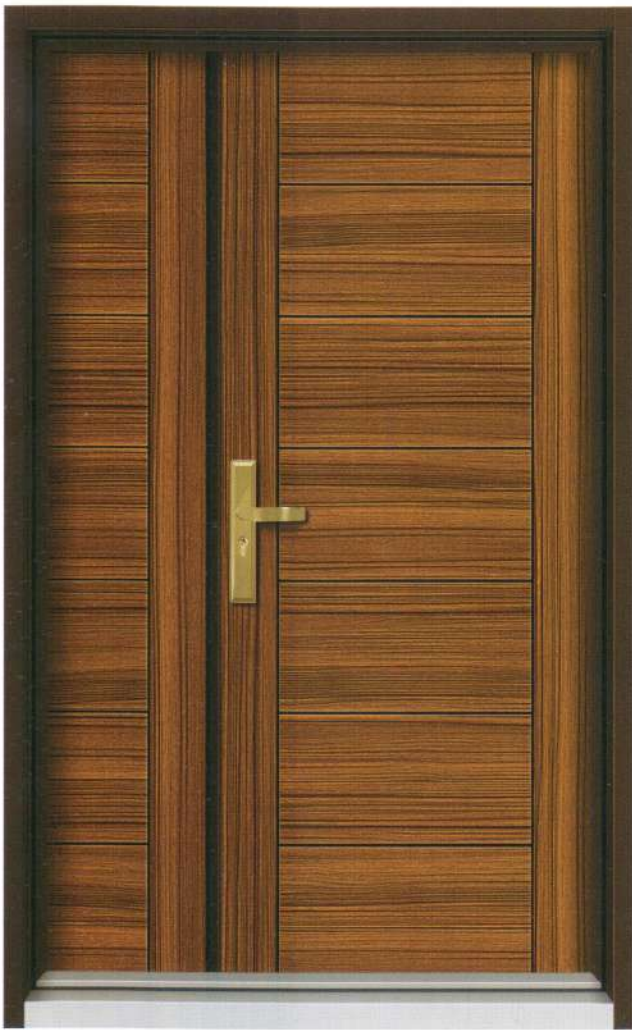

細膩材質與溫潤飽和的色澤
ENTRANCE DOOR
彩映 鋼|板|門

Ensures safe living space,
give satisfaction to omnidirectional demand

門框 / SECC 紅銅砂烤漆 無下支

內 玄 關 門	型號	P10 柚木色
	品名	2+7 (木紋彩印)
	鉸鏈	天地鉸鏈
	門鎖	連體鎖
	顏色	全彩映 柚木色