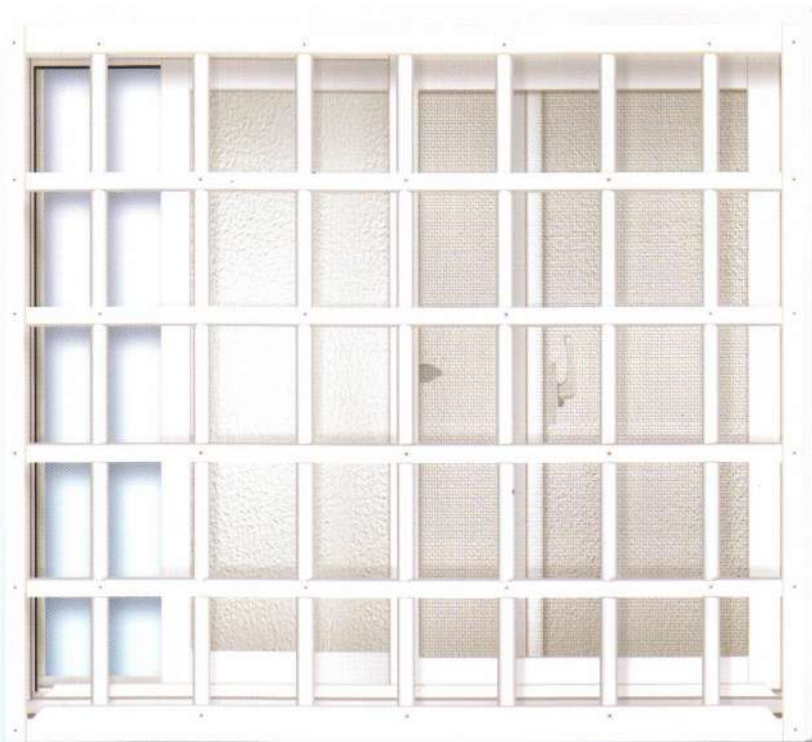

916 型土水用

鋁窗

ALUMINUM WINDOW

粉體塗裝：牙白色 / 純白色

整組鋁窗包含防盜鐵，內框入3m/m銀霞玻璃、紗窗，牙白色防盜鐵為鋁質花紋方管，玻璃可依顧客需求選擇搭配。

116 型鐵厝用

顏色款式以實品為主