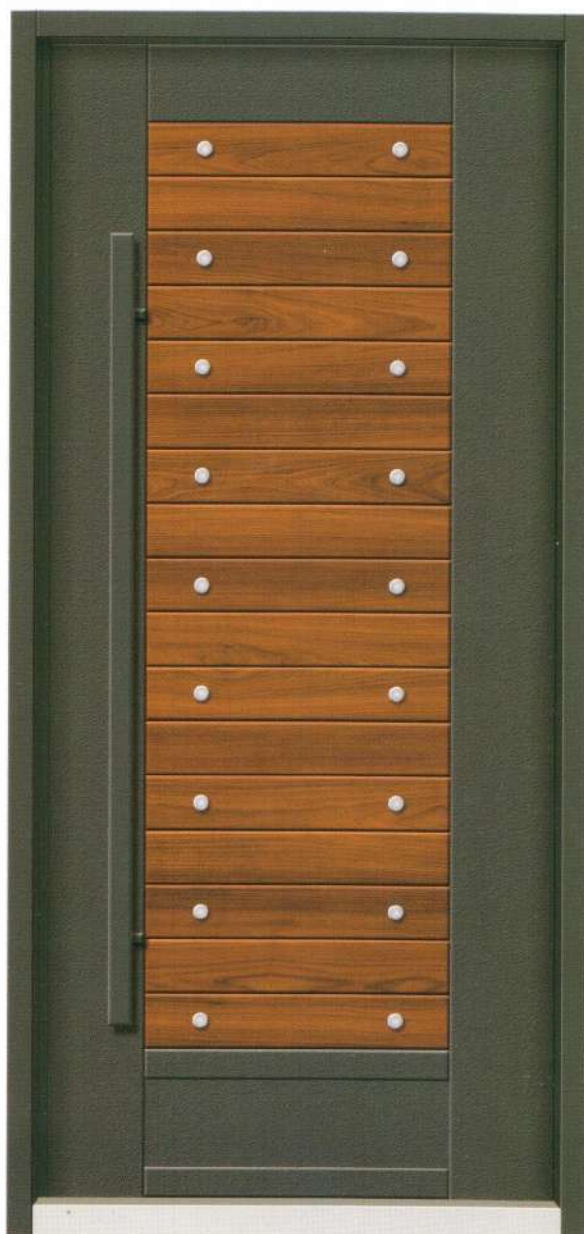

鉸鏈 旗型鉸鏈

門鎖 電鎖

材質 SECC

型號 F46

顏色 深灰砂紋 + 木紋板

鉸鏈 旗型鉸鏈

門鎖 電鎖

材質 SECC