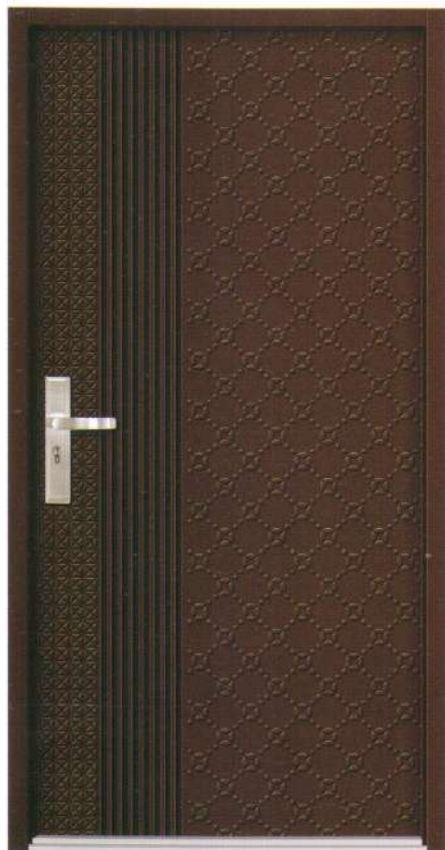

玄二關一門

Luxury Lifestyle
帶領大家進入理想居家夢想的入口

門扇寬度至少要 89 公分

顏色款式以實品為主

壓花特寫

型號	YS-F76	品名	爵士 (橫溝)
絞鏈	天地絞鏈	顏色	深灰砂紋
門鎖	連體鎖	材質	SECC

壓花特寫

型號	YS-F77	品名	光芒 (橫溝)
絞鏈	天地絞鏈	顏色	深灰砂紋
門鎖	連體鎖	材質	SECC