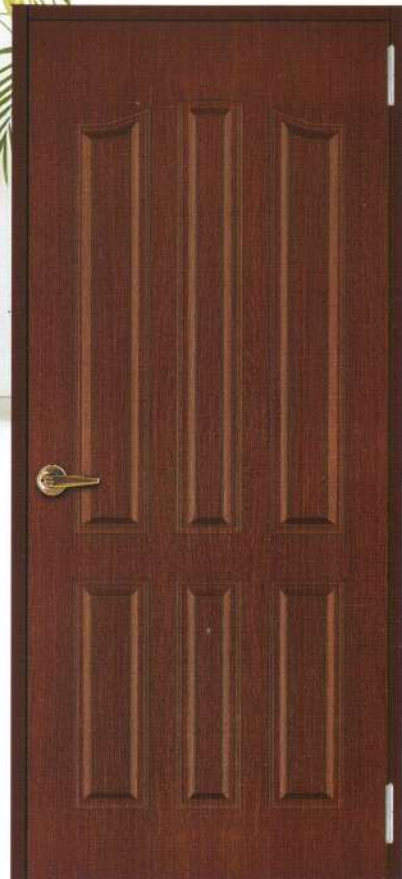

金屬

Create your
comfort zone

貼皮木紋系列

個性化美學設計空間

YS-F36 六合 (柚木)

YS-F36 六合 (胡桃木)

YS-F36 六合 (花梨木)

YS-F35 十朵花 (胡桃木)