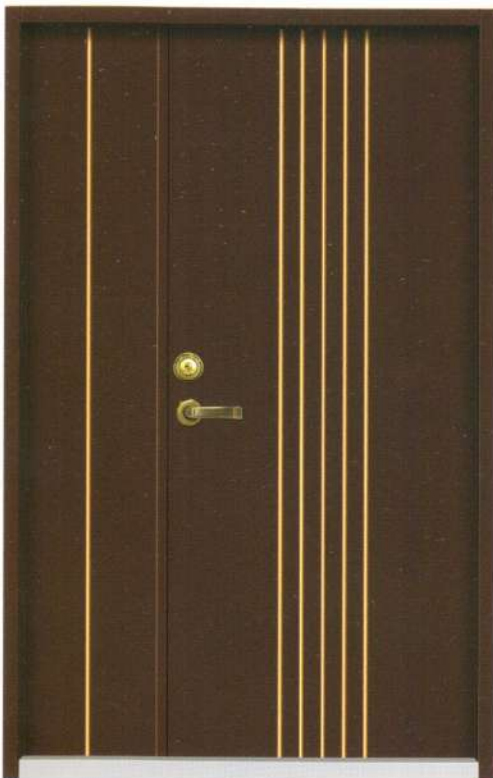

YS-F10 木編瓦

和風

內玄關門 系列

日式簡約風格，打造居家生活質感！

YS-F06 直卡單色

YS-F04 直卡單色

YS-F55

YS-F21 直卡單色 (子母門)