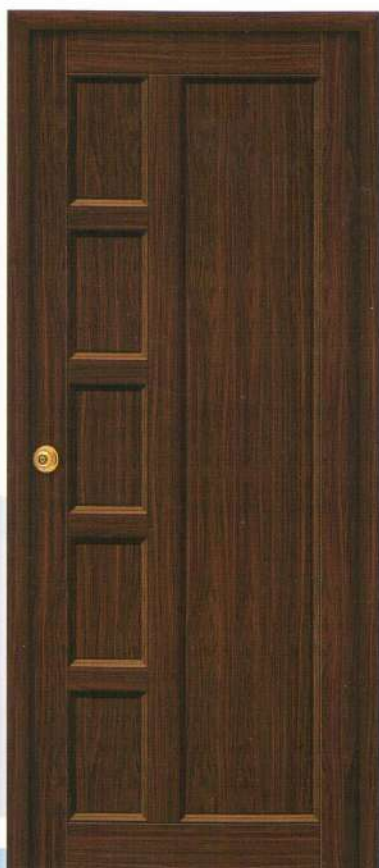

精緻鋁門系列

Aesthetics in the house

柚木 / 胡桃色

顏色款式以實品為主

WR-05