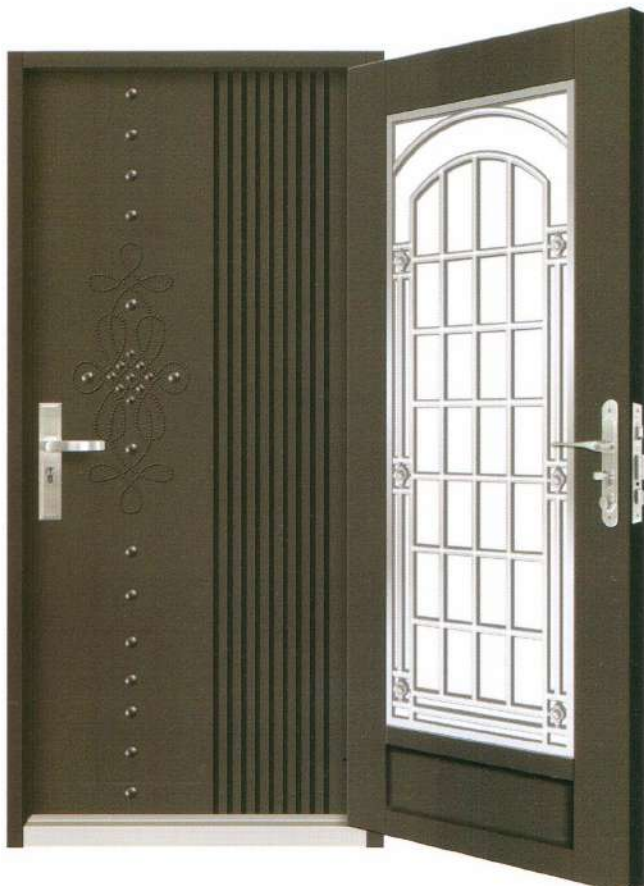

YS-F74	型號	品名	外玄關門	烤漆新冠門花
天地鉸鏈	內玄關門	紋鏈	防暴旗型鉸鏈	
連體鎖	門鎖	連體鎖		
深灰砂紋	顏色	深灰砂紋