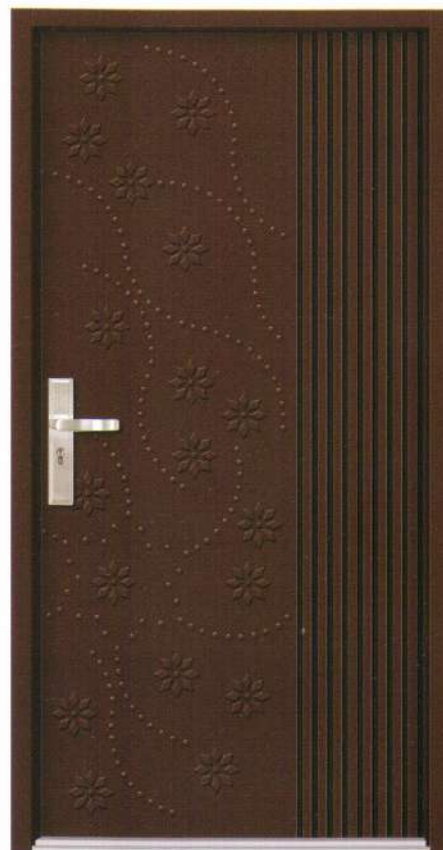

Ø 10mm

14x28mm

14x28mm

10mm
U型線條溝

型號	YS-F72	品名	
絞鏈	天地絞鏈	顏色	紅銅砂
門鎖	連體鎖	材質	SECC

Ø 7.4mm
(M545)

20x34mm

10mm
U型線條溝