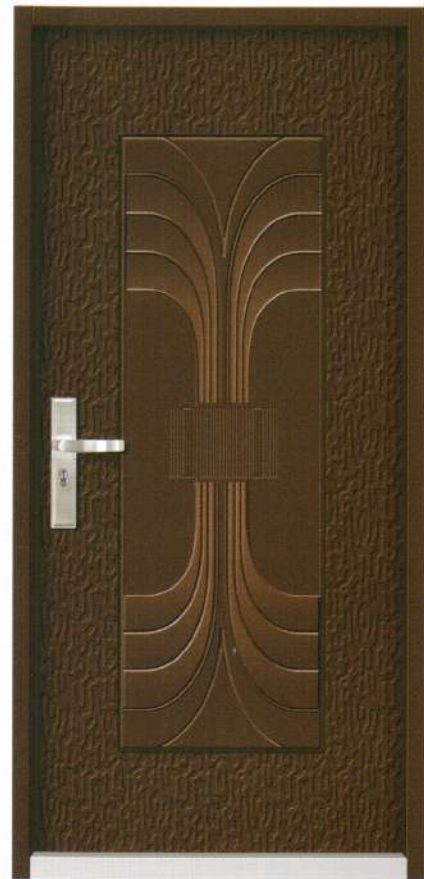

型號	YS-F65	品名	匯聚 (樹皮壓花)
紋飾	天地紋飾	顏色	紅銅砂
門鎖	連體鎖	材質	SECC