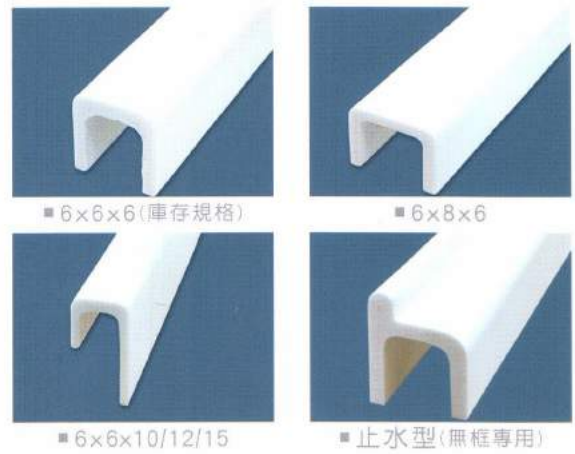

大水滴

水波紋

L型門檻訂法

人造石門檻系列

淋浴拉門 無框強化玻璃系列

一字橫拉型(強化玻璃)

一字3片連動型(強化玻璃)

L單開型(強化玻璃)