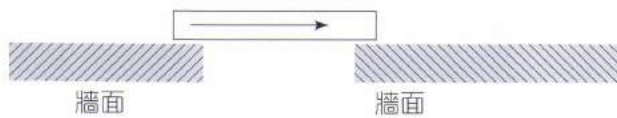

T字型

橫拉門軌道及五金介紹

1. 鋁軌道-經濟型

2. 鋁軌道-豪華型

3. 貼皮軌道
白栴

4. 貼皮軌道
柚木

5. 貼皮軌道
深胡桃

6. 兩用型貼皮門檔