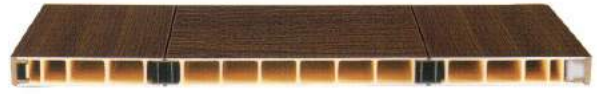

愛比仕系列 AM

AY BII SHYH | 房間門

結構組成圖 左、右同色雙T條，拼接條，
丁雙處實心發泡補強

愛比仕門系列