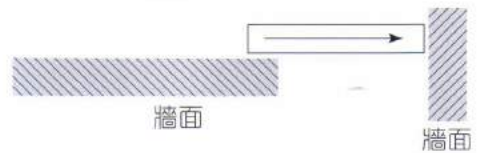

T字型

橫拉門軌道及五金介紹

1. 鋁軌道-經濟型

2. 鋁軌道-豪華型

3. 貼皮軌道
白栴

4. 貼皮軌道
柚木

5. 貼皮軌道
深胡桃

6. 兩用型貼皮門檔